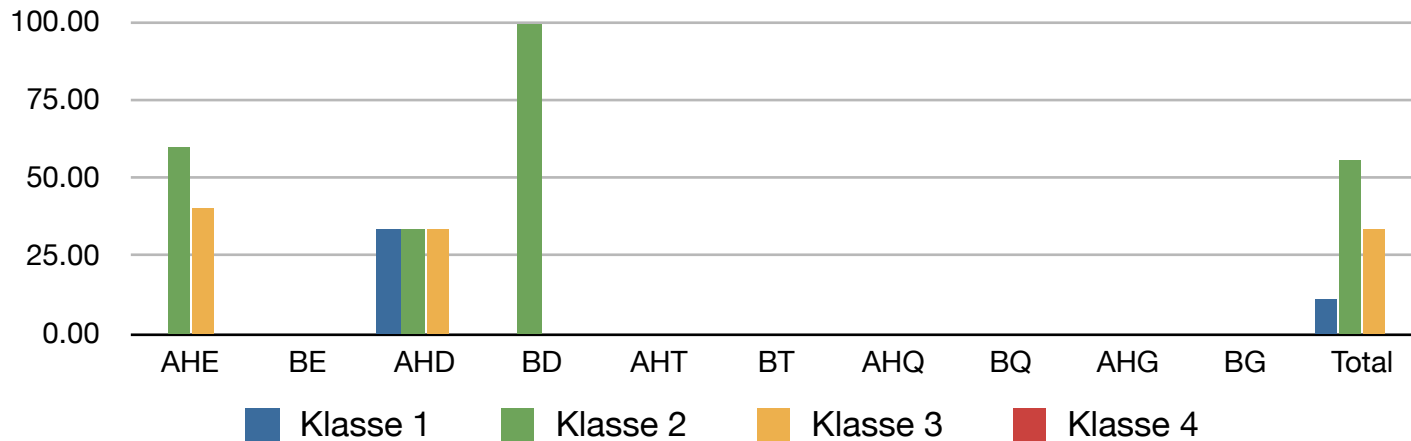

**Klassierungen Alphorn & Büchel, BKJV, ZS-Jodlerfest Schüpfheim 2016**

**Klassierungen Alphorn & Büchel, ZSJV, ZS-Jodlerfest Schüpfheim 2016**

**Klassierungen Alphorn & Büchel, NOSJV, ZS-Jodlerfest Schüpheim 2016**

**Klassierungen Alphorn & Büchel, NWSJV, ZS-Jodlerfest Schüpheim 2016**

**Klassierungen Alphorn & Büchel, WSJV, ZS-Jodlerfest Schüpfheim 2016**

**Klassierungen Alphorn & Büchel, Total, ZS-Jodlerfest Schüpfheim 2016**