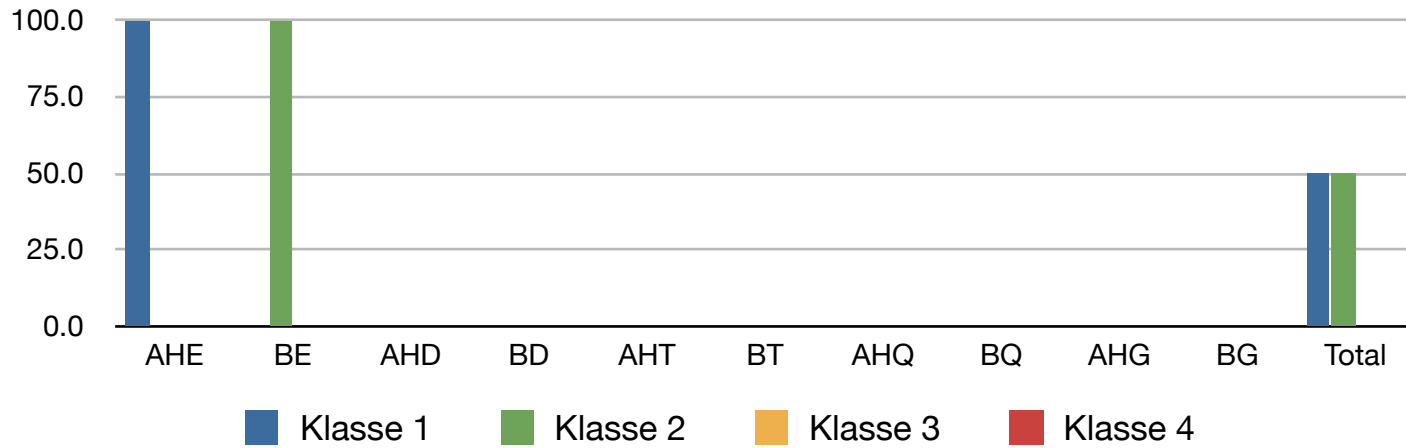

Klassierungen Alphorn & Büchel, BKJV, ZS-Jodlerfest Sarnen 2015

Klassierungen Alphorn & Büchel, ZSJV, ZS-Jodlerfest Sarnen 2015

Klassierungen Alphorn & Büchel, NOSJV, ZS-Jodlerfest Sarnen 2015

Klassierungen Alphorn & Büchel, NWSJV, ZS-Jodlerfest Sarnen 2015

Klassierungen Alphorn & Büchel, WSJV, ZS-Jodlerfest Sarnen 2015

Klassierungen Alphorn & Büchel, Total, ZS-Jodlerfest Sarnen 2015

Zentralschweizerisches Jodlerfest 2015 in Sarnen

Anzahl Vorträge

BKJV	17			
ZSVJ	152			
NOSJV	40			
NWSJV	41			
WSJV	2			
Alphorn Einzel (AHE)	93	Einzelvorträge	110	43.7 %
Büchel Einzel (BE)	17	Formationen (bis Quartett)	114	45.2 %
Alphorn-Duo (AHD)	53	Gruppen	28	11.1 %
Büchel-Duo (BD)	10	Disqualifikation	0	0 %
Alphorn-Trio (AHT)	33			
Büchel-Trio (BT)	2			
Alphorn-Quartett (AHQ)	16			
Büchel-Quartett (BEQ)	0			
Alphorn-Gruppe (AHG)	25			
Büchel-Gruppe (BG)	0			
Disqualifikation	3			
Total	252			