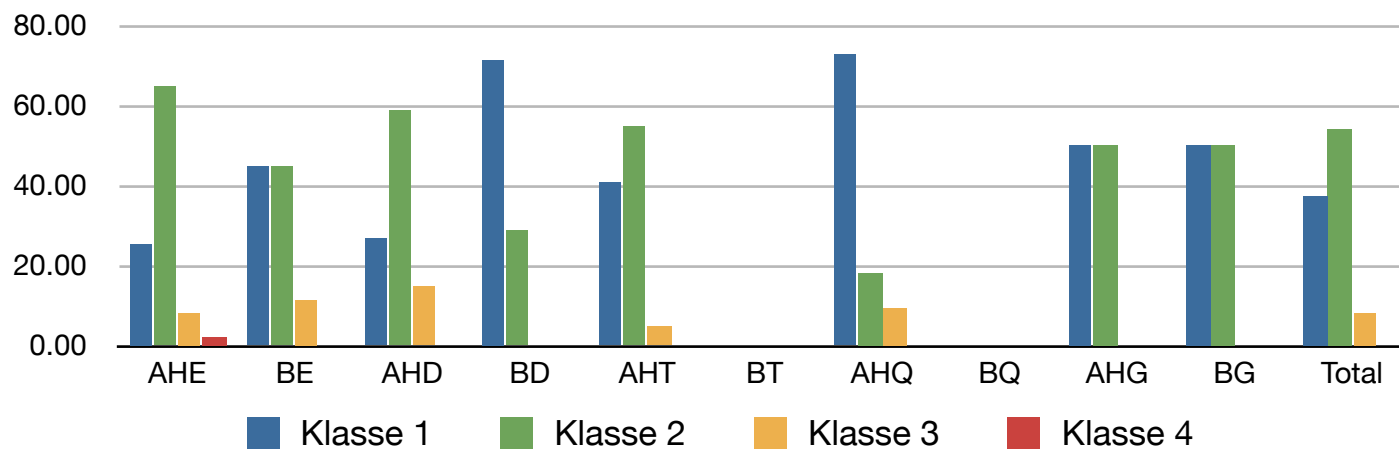

Klassierungen Alphorn & Büchel, BKJV, ZS-Jodlerfest Sarnen 2015

Klassierungen Alphorn & Büchel, ZSJV, ZS-Jodlerfest Sarnen 2015

Klassierungen Alphorn & Büchel, NOSJV, ZS-Jodlerfest Sarnen 2015

Klassierungen Alphorn & Büchel, NWSJV, ZS-Jodlerfest Sarnen 2015

Klassierungen Alphorn & Büchel, WSJV, ZS-Jodlerfest Sarnen 2015

Klassierungen Alphorn & Büchel, Total, ZS-Jodlerfest Sarnen 2015

Zentralschweizerisches Jodlerfest 2015 in Sarnen

Anzahl Vorträge

BKJV	17			
ZSVJ	152			
NOSJV	40			
NWSJV	41			
WSJV	2			
Alphorn Einzel (AHE)	93	Einzelvorträge	110	43.7 %
Büchel Einzel (BE)	17	Formationen (bis Quartett)	114	45.2 %
Alphorn-Duo (AHD)	53	Gruppen	28	11.1 %
Büchel-Duo (BD)	10	Disqualifikation	0	0 %
Alphorn-Trio (AHT)	33			
Büchel-Trio (BT)	2			
Alphorn-Quartett (AHQ)	16			
Büchel-Quartett (BEQ)	0			
Alphorn-Gruppe (AHG)	25			
Büchel-Gruppe (BG)	0			
Disqualifikation	3			
Total	252			