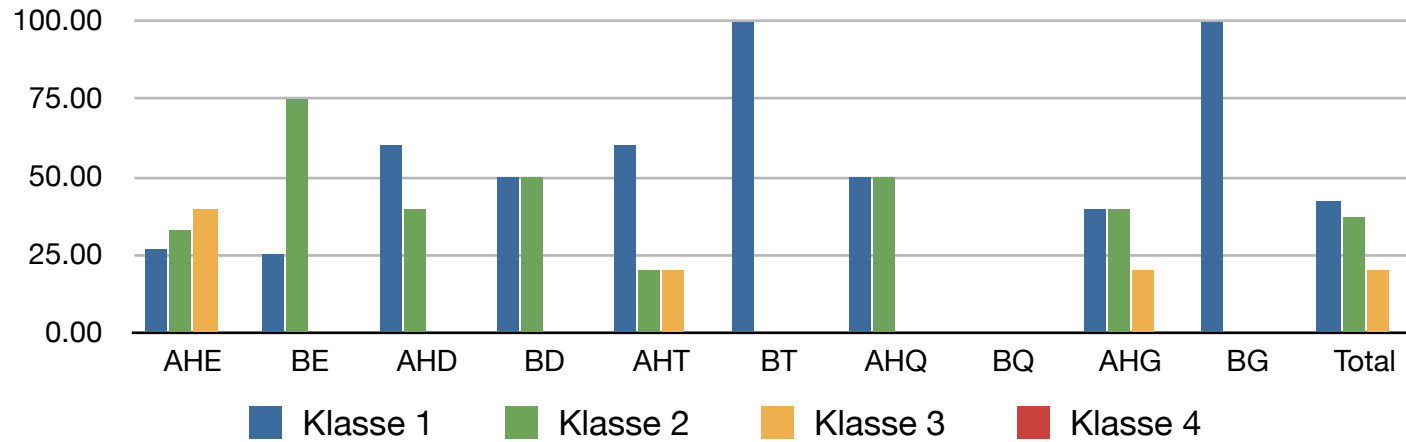

Klassierungen Alphorn & Büchel, BKJV, ZS-Jodlerfest Sarnen 2015

Klassierungen Alphorn & Büchel, ZSJV, ZS-Jodlerfest Sarnen 2015

Klassierungen Alphorn & Büchel, NOSJV, ZS-Jodlerfest Sarnen 2015

Klassierungen Alphorn & Büchel, NWSJV, ZS-Jodlerfest Sarnen 2015

Klassierungen Alphorn & Büchel, WSJV, ZS-Jodlerfest Sarnen 2015

Klassierungen Alphorn & Büchel, Total, ZS-Jodlerfest Sarnen 2015

Zentralschweizerisches Jodlerfest 2015 in Sarnen

Anzahl Vorträge

BKJV	17			
ZSVJ	152			
NOSJV	40			
NWSJV	41			
WSJV	2			
Alphorn Einzel (AHE)	93	Einzelvorträge	110	43.7 %
Büchel Einzel (BE)	17	Formationen (bis Quartett)	114	45.2 %
Alphorn-Duo (AHD)	53	Gruppen	28	11.1 %
Büchel-Duo (BD)	10	Disqualifikation	0	0 %
Alphorn-Trio (AHT)	33			
Büchel-Trio (BT)	2			
Alphorn-Quartett (AHQ)	16			
Büchel-Quartett (BEQ)	0			
Alphorn-Gruppe (AHG)	25			
Büchel-Gruppe (BG)	0			
Disqualifikation	3			
Total	252			