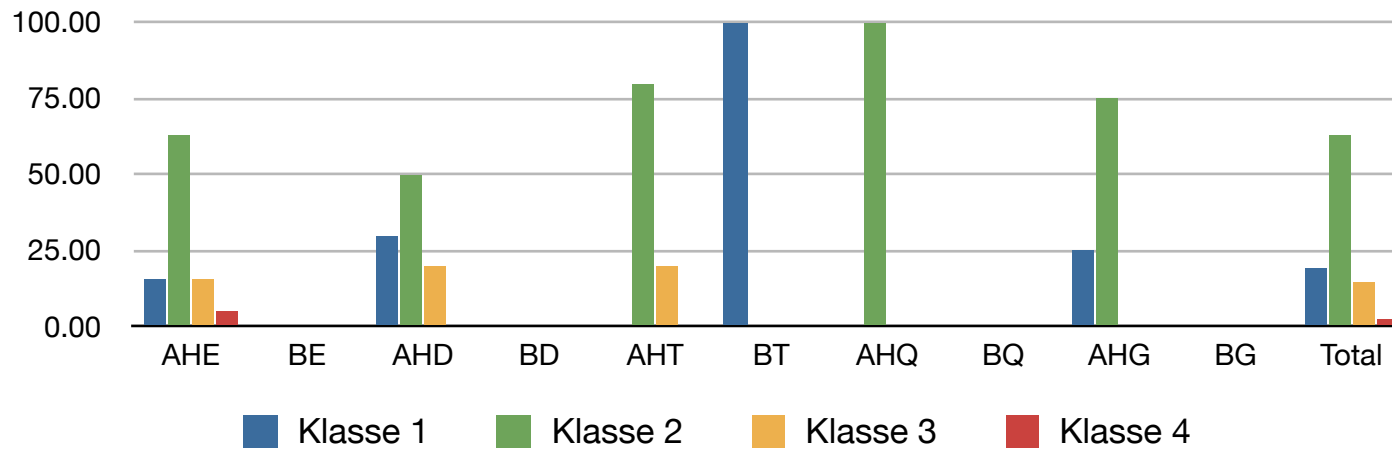

Klassierungen Alphorn & Büchel, BKJV, ZS-Jodlerfest Sarnen 2015

Klassierungen Alphorn & Büchel, ZSJV, ZS-Jodlerfest Sarnen 2015

Klassierungen Alphorn & Büchel, NOSJV, ZS-Jodlerfest Sarnen 2015

Klassierungen Alphorn & Büchel, NWSJV, ZS-Jodlerfest Sarnen 2015

Klassierungen Alphorn & Büchel, WSJV, ZS-Jodlerfest Sarnen 2015

Klassierungen Alphorn & Büchel, Total, ZS-Jodlerfest Sarnen 2015

Zentralschweizerisches Jodlerfest 2015 in Sarnen

Anzahl Vorträge

BKJV	17			
ZSVJ	152			
NOSJV	40			
NWSJV	41			
WSJV	2			
Alphorn Einzel (AHE)	93	Einzelvorträge	110	43.7 %
Büchel Einzel (BE)	17	Formationen (bis Quartett)	114	45.2 %
Alphorn-Duo (AHD)	53	Gruppen	28	11.1 %
Büchel-Duo (BD)	10	Disqualifikation	0	0 %
Alphorn-Trio (AHT)	33			
Büchel-Trio (BT)	2			
Alphorn-Quartett (AHQ)	16			
Büchel-Quartett (BEQ)	0			
Alphorn-Gruppe (AHG)	25			
Büchel-Gruppe (BG)	0			
Disqualifikation	3			
Total	252			