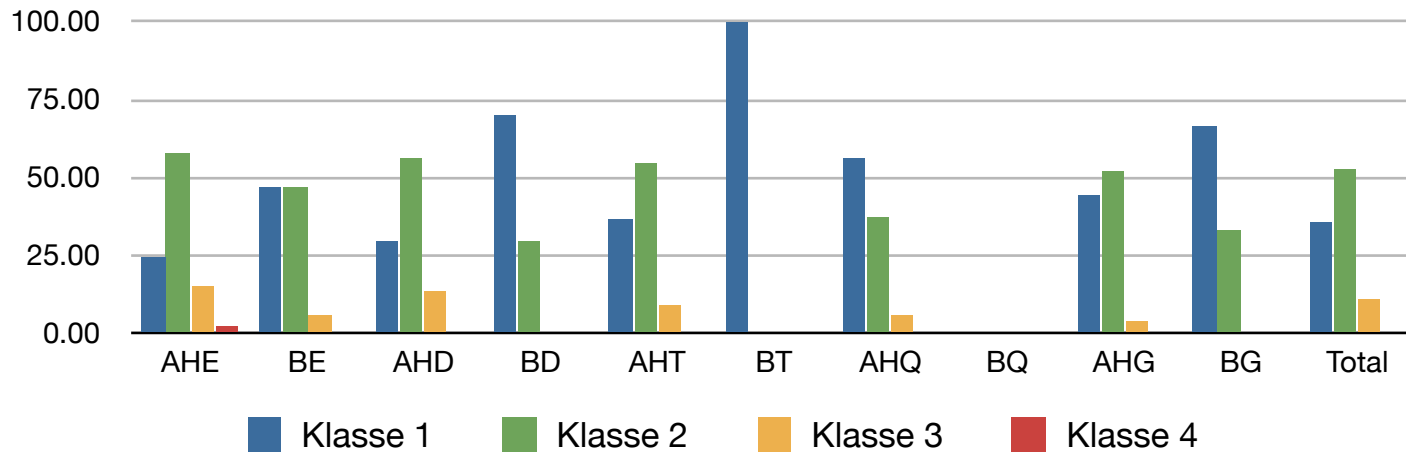

Klassierungen Alphorn & Büchel, BKJV, ZS-Jodlerfest Sarnen 2015

Klassierungen Alphorn & Büchel, ZSJV, ZS-Jodlerfest Sarnen 2015

Klassierungen Alphorn & Büchel, NOSJV, ZS-Jodlerfest Sarnen 2015

Klassierungen Alphorn & Büchel, NWSJV, ZS-Jodlerfest Sarnen 2015

Klassierungen Alphorn & Büchel, WSJV, ZS-Jodlerfest Sarnen 2015

Klassierungen Alphorn & Büchel, Total, ZS-Jodlerfest Sarnen 2015

Zentralschweizerisches Jodlerfest 2015 in Sarnen

Anzahl Vorträge

BKJV	17			
ZSVJ	152			
NOSJV	40			
NWSJV	41			
WSJV	2			
Alphorn Einzel (AHE)	93	Einzelvorträge	110	43.7 %
Büchel Einzel (BE)	17	Formationen (bis Quartett)	114	45.2 %
Alphorn-Duo (AHD)	53	Gruppen	28	11.1 %
Büchel-Duo (BD)	10	Disqualifikation	0	0 %
Alphorn-Trio (AHT)	33			
Büchel-Trio (BT)	2			
Alphorn-Quartett (AHQ)	16			
Büchel-Quartett (BEQ)	0			
Alphorn-Gruppe (AHG)	25			
Büchel-Gruppe (BG)	0			
Disqualifikation	3			
Total	252			