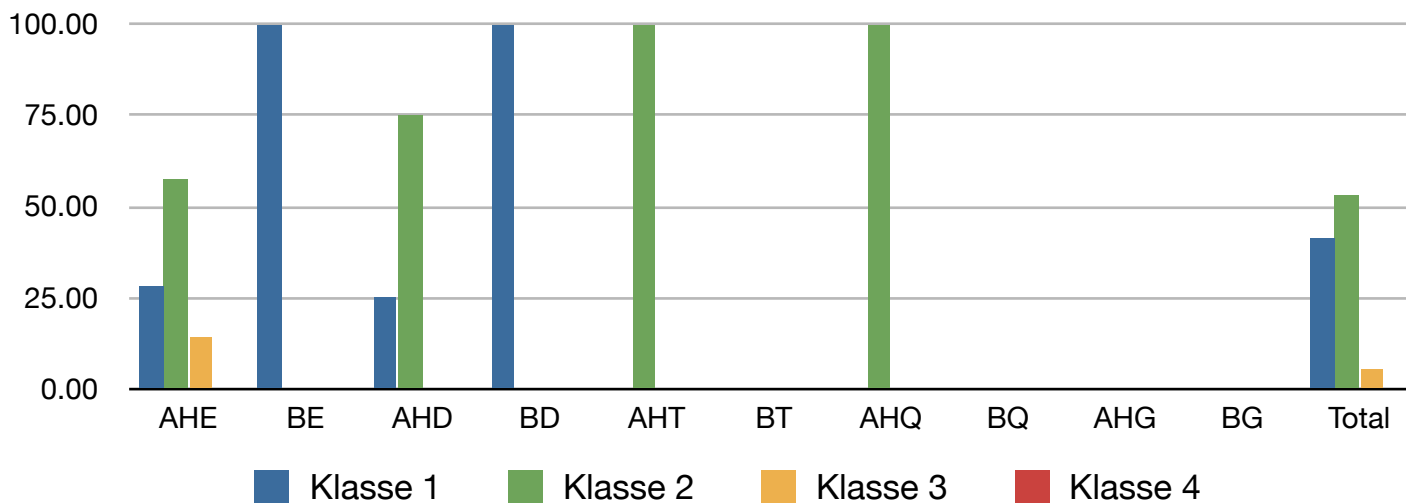

Klassierungen Alphorn & Büchel, BKJV, ZS-Jodlerfest Sarnen 2015

Klassierungen Alphorn & Büchel, ZSJV, ZS-Jodlerfest Sarnen 2015

Klassierungen Alphorn & Büchel, NOSJV, ZS-Jodlerfest Sarnen 2015

Klassierungen Alphorn & Büchel, NWSJV, ZS-Jodlerfest Sarnen 2015

Klassierungen Alphorn & Büchel, WSJV, ZS-Jodlerfest Sarnen 2015

Klassierungen Alphorn & Büchel, Total, ZS-Jodlerfest Sarnen 2015

Zentralschweizerisches Jodlerfest 2015 in Sarnen

Anzahl Vorträge

BKJV	17			
ZSVJ	152			
NOSJV	40			
NWSJV	41			
WSJV	2			
Alphorn Einzel (AHE)	93	Einzelvorträge	110	43.7 %
Büchel Einzel (BE)	17	Formationen (bis Quartett)	114	45.2 %
Alphorn-Duo (AHD)	53	Gruppen	28	11.1 %
Büchel-Duo (BD)	10	Disqualifikation	0	0 %
Alphorn-Trio (AHT)	33			
Büchel-Trio (BT)	2			
Alphorn-Quartett (AHQ)	16			
Büchel-Quartett (BEQ)	0			
Alphorn-Gruppe (AHG)	25			
Büchel-Gruppe (BG)	0			
Disqualifikation	3			
Total	252			