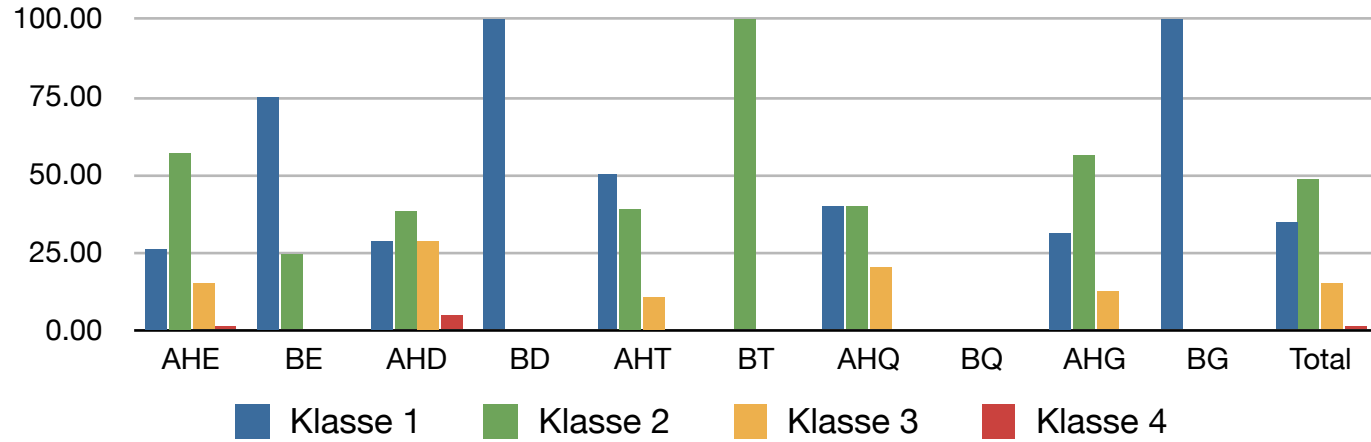

Klassierungen Alphorn & Büchel, BK-Jodlerfest Steffisburg 2016

Klassierungen Alphorn & Büchel, ZS-Jodlerfest Schüpfheim 2016

Klassierungen Alphorn & Büchel, NOS-Jodlerfest Gossau 2016

Klassierungen Alphorn & Büchel, NWS-Jodlerfest Rothrist 2016

Klassierungen Alphorn & Büchel, alle Unterverbandsfeste 2016

Alle 4 Unterverbands-Jodlerfest 2016

Anzahl Vorträge

Alphorn Einzel (AHE)	259	Einzelvorträge	333	48.7 %
Büchel Einzel (BE)	38	Formationen (bis Quartett)	272	39.8 %
Alphorn-Duo (AHD)	136	Gruppen	77	11.5 %
Büchel-Duo (BD)	19			
Alphorn-Trio (AHT)	94			
Büchel-Trio (BT)	4			
Alphorn-Quartett (AHQ)	19			
Büchel-Quartett (BEQ)	0			
Alphorn-Gruppe (AHG)	74			
Büchel-Gruppe (BG)	3			
Jugendarbeitungen ohne Klassierung	1			
EJV Mitglieder ohne Unterverband	2			
Disqualifikation / ohne Bewertung	3			
Total	688			

19 Büchel-Duos, 4 Büchel-Trio, 0 Büchel-Quartette, 3 Büchelgruppen.... und da hat man bei der Einführung behauptet, dass es einem Bedürfnis entspreche! Seit der Zulassung von Büchel-Trios, -Quartetten und -Gruppen machen diese total knapp 1% aller Vorträge aus!