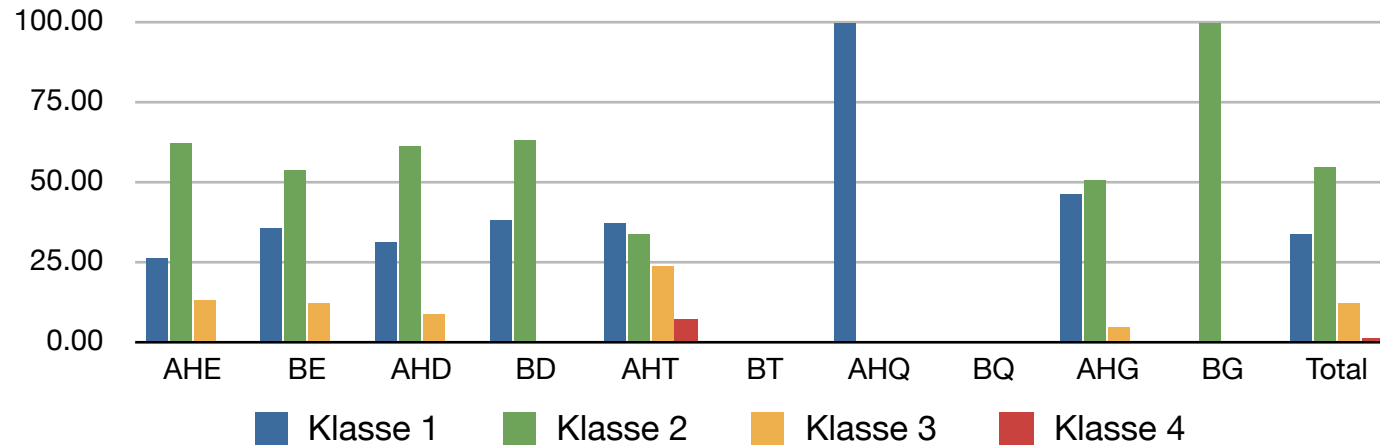

Klassierungen Alphorn & Büchel, BK-Jodlerfest Steffisburg 2016

Klassierungen Alphorn & Büchel, ZS-Jodlerfest Schüpfheim 2016

Klassierungen Alphorn & Büchel, NOS-Jodlerfest Gossau 2016

Klassierungen Alphorn & Büchel, NWS-Jodlerfest Rothrist 2016

Klassierungen Alphorn & Büchel, alle Unterverbandsfeste 2016

Alle 4 Unterverbands-Jodlerfest 2016

Anzahl Vorträge

Alphorn Einzel (AHE)	259	Einzelvorträge	333	48.7 %
Büchel Einzel (BE)	38	Formationen (bis Quartett)	272	39.8 %
Alphorn-Duo (AHD)	136	Gruppen	77	11.5 %
Büchel-Duo (BD)	19			
Alphorn-Trio (AHT)	94			
Büchel-Trio (BT)	4			
Alphorn-Quartett (AHQ)	19			
Büchel-Quartett (BEQ)	0			
Alphorn-Gruppe (AHG)	74			
Büchel-Gruppe (BG)	3			
Jugendarbeitungen ohne Klassierung	1			
EJV Mitglieder ohne Unterverband	2			
Disqualifikation / ohne Bewertung	3			
Total	688			

19 Büchel-Duos, 4 Büchel-Trio, 0 Büchel-Quartette, 3 Büchelgruppen.... und da hat man bei der Einführung behauptet, dass es einem Bedürfnis entspreche! Seit der Zulassung von Büchel-Trios, -Quartetten und -Gruppen machen diese total knapp 1% aller Vorträge aus!