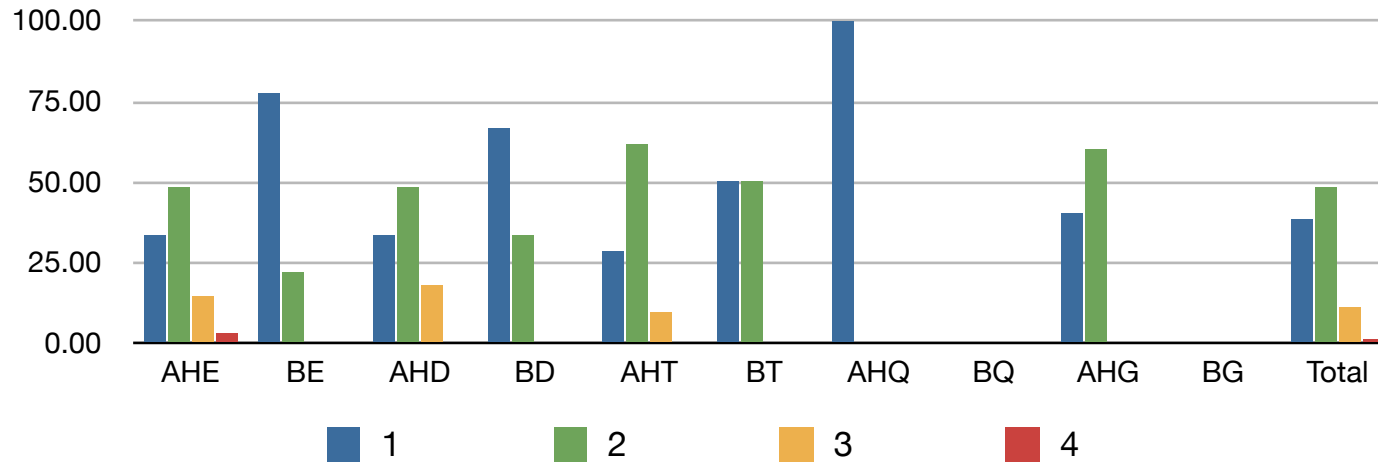

Klassierungen Alphorn & Büchel, BK-Jodlerfest Steffisburg 2016

Klassierungen Alphorn & Büchel, ZS-Jodlerfest Schüpfheim 2016

Klassierungen Alphorn & Büchel, NOS-Jodlerfest Gossau 2016

Klassierungen Alphorn & Büchel, NWS-Jodlerfest Rothrist 2016

Klassierungen Alphorn & Büchel, alle Unterverbandsfeste 2016

Alle 4 Unterverbands-Jodlerfest 2016

Anzahl Vorträge

Alphorn Einzel (AHE)	259	Einzelvorträge	333	48.7 %
Büchel Einzel (BE)	38	Formationen (bis Quartett)	272	39.8 %
Alphorn-Duo (AHD)	136	Gruppen	77	11.5 %
Büchel-Duo (BD)	19			
Alphorn-Trio (AHT)	94			
Büchel-Trio (BT)	4			
Alphorn-Quartett (AHQ)	19			
Büchel-Quartett (BEQ)	0			
Alphorn-Gruppe (AHG)	74			
Büchel-Gruppe (BG)	3			
Jugendarbeitungen ohne Klassierung	1			
EJV Mitglieder ohne Unterverband	2			
Disqualifikation / ohne Bewertung	3			
Total	688			

19 Büchel-Duos, 4 Büchel-Trio, 0 Büchel-Quartette, 3 Büchelgruppen.... und da hat man bei der Einführung behauptet, dass es einem Bedürfnis entspreche! Seit der Zulassung von Büchel-Trios, -Quartetten und -Gruppen machen diese total knapp 1% aller Vorträge aus!