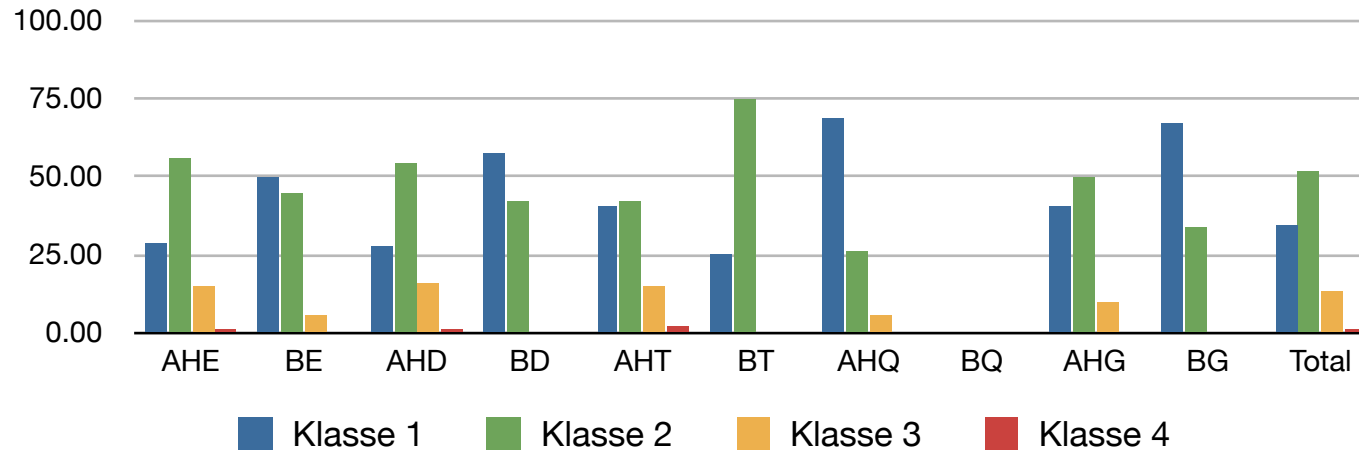

Klassierungen Alphorn & Büchel, BK-Jodlerfest Steffisburg 2016

Klassierungen Alphorn & Büchel, ZS-Jodlerfest Schüpfheim 2016

Klassierungen Alphorn & Büchel, NOS-Jodlerfest Gossau 2016

Klassierungen Alphorn & Büchel, NWS-Jodlerfest Rothrist 2016

Klassierungen Alphorn & Büchel, alle Unterverbandsfeste 2016

Alle 4 Unterverbands-Jodlerfest 2016

Anzahl Vorträge

Alphorn Einzel (AHE)	259	Einzelvorträge	333	48.7 %
Büchel Einzel (BE)	38	Formationen (bis Quartett)	272	39.8 %
Alphorn-Duo (AHD)	136	Gruppen	77	11.5 %
Büchel-Duo (BD)	19			
Alphorn-Trio (AHT)	94			
Büchel-Trio (BT)	4			
Alphorn-Quartett (AHQ)	19			
Büchel-Quartett (BEQ)	0			
Alphorn-Gruppe (AHG)	74			
Büchel-Gruppe (BG)	3			
Jugendarbeitungen ohne Klassierung	1			
EJV Mitglieder ohne Unterverband	2			
Disqualifikation / ohne Bewertung	3			
Total	688			

19 Büchel-Duos, 4 Büchel-Trio, 0 Büchel-Quartette, 3 Büchelgruppen.... und da hat man bei der Einführung behauptet, dass es einem Bedürfnis entspreche! Seit der Zulassung von Büchel-Trios, -Quartetten und -Gruppen machen diese total knapp 1% aller Vorträge aus!