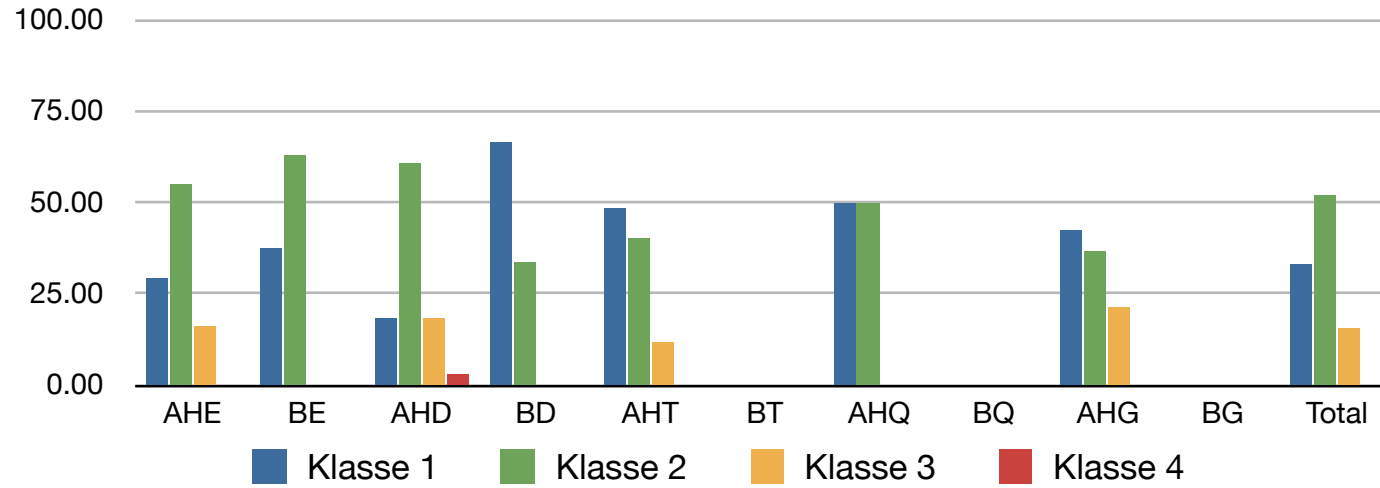

Klassierungen Alphorn & Büchel, BK-Jodlerfest Steffisburg 2016

Klassierungen Alphorn & Büchel, ZS-Jodlerfest Schüpfheim 2016

Klassierungen Alphorn & Büchel, NOS-Jodlerfest Gossau 2016

Klassierungen Alphorn & Büchel, NWS-Jodlerfest Rothrist 2016

Klassierungen Alphorn & Büchel, alle Unterverbandsfeste 2016

Alle 4 Unterverbands-Jodlerfest 2016

Anzahl Vorträge

Alphorn Einzel (AHE)	259	Einzelvorträge	333	48.7 %
Büchel Einzel (BE)	38	Formationen (bis Quartett)	272	39.8 %
Alphorn-Duo (AHD)	136	Gruppen	77	11.5 %
Büchel-Duo (BD)	19			
Alphorn-Trio (AHT)	94			
Büchel-Trio (BT)	4			
Alphorn-Quartett (AHQ)	19			
Büchel-Quartett (BEQ)	0			
Alphorn-Gruppe (AHG)	74			
Büchel-Gruppe (BG)	3			
Jugendarbeitungen ohne Klassierung	1			
EJV Mitglieder ohne Unterverband	2			
Disqualifikation / ohne Bewertung	3			
Total	688			

19 Büchel-Duos, 4 Büchel-Trio, 0 Büchel-Quartette, 3 Büchelgruppen.... und da hat man bei der Einführung behauptet, dass es einem Bedürfnis entspreche! Seit der Zulassung von Büchel-Trios, -Quartetten und -Gruppen machen diese total knapp 1% aller Vorträge aus!