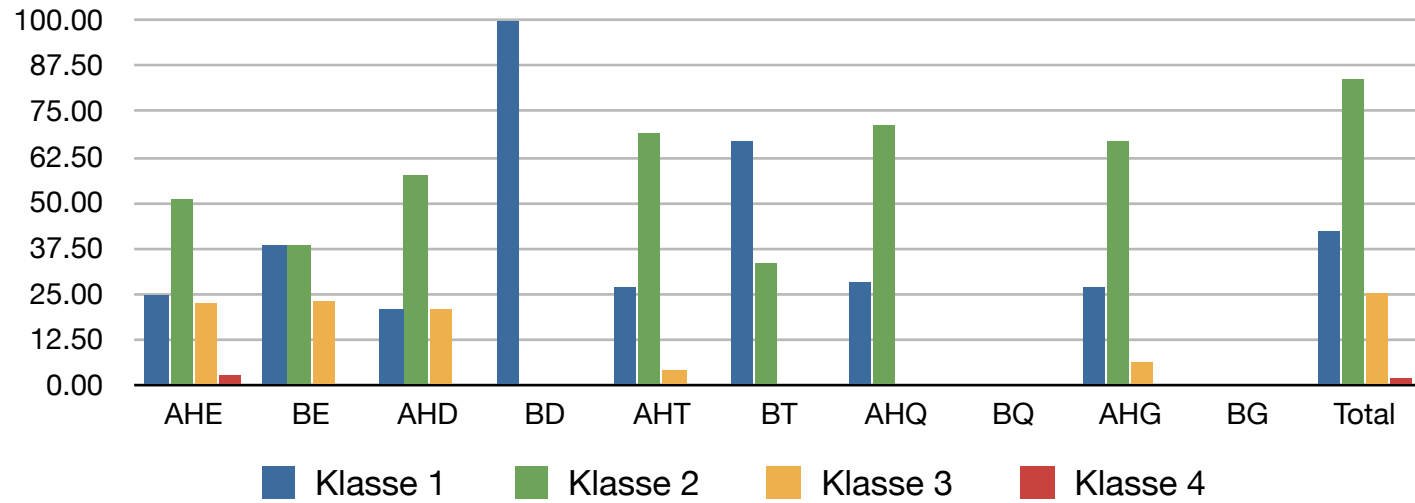

Klassierungen Alphorn & Büchel, BK-Jodlerfest Hasle-Rüegsau 2015

Klassierungen Alphorn & Büchel, ZS-Jodlerfest Sarnen 2015

Klassierungen Alphorn & Büchel, WS-Jodlerfest Saas-Fee 2015

Klassierungen Alphorn & Büchel, Total, UV-Jodlerfeste 2015

UV-Jodlerfest 2015 / BKJV in Hasle-Rüegsau/ ZSJV in Sarnen / WSJV in Saas-Fee

Anzahl Vorträge

Alphorn Einzel (AHE)	273	Einzelvorträge	315	48.7 %
Büchel Einzel (BE)	42	Formationen (bis Quartett)	261	40.3 %
Alphorn-Duo (AHD)	131	Gruppen	66	10.2 %
Büchel-Duo (BD)	15	Disqualifikation	5	0.8 %
Alphorn-Trio (AHT)	80			
Büchel-Trio (BT)	5			
Alphorn-Quartett (AHQ)	30			
Büchel-Quartett (BEQ)	0			
Alphorn-Gruppe (AHG)	62			
Büchel-Gruppe (BG)	4			
Disqualifikation	5			
Total	647			

15 Büchel-Duos, 5 Büchel-Trios (wovon zweimal dasselbe Trio), 0 Büchel-Quartette, 4 Büchelgruppen. s