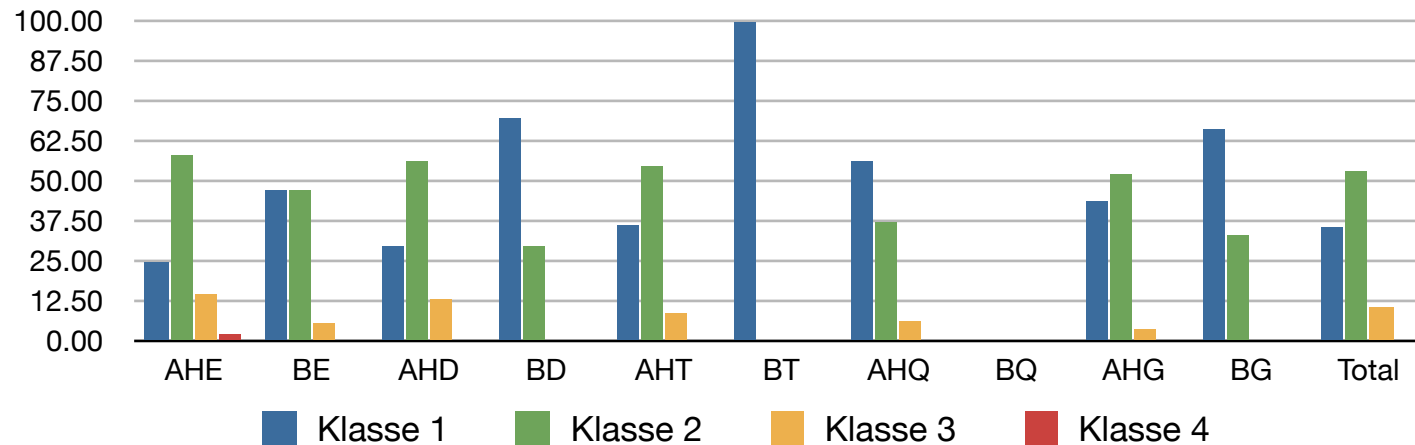

Klassierungen Alphorn & Büchel, BK-Jodlerfest Hasle-Rüegsau 2015

Klassierungen Alphorn & Büchel, ZS-Jodlerfest Sarnen 2015

Klassierungen Alphorn & Büchel, WS-Jodlerfest Saas-Fee 2015

Klassierungen Alphorn & Büchel, Total, UV-Jodlerfeste 2015

UV-Jodlerfest 2015 / BKJV in Hasle-Rüegsau/ ZSJV in Sarnen / WSJV in Saas-Fee

Anzahl Vorträge

Alphorn Einzel (AHE)	273	Einzelvorträge	315	48.7 %
Büchel Einzel (BE)	42	Formationen (bis Quartett)	261	40.3 %
Alphorn-Duo (AHD)	131	Gruppen	66	10.2 %
Büchel-Duo (BD)	15	Disqualifikation	5	0.8 %
Alphorn-Trio (AHT)	80			
Büchel-Trio (BT)	5			
Alphorn-Quartett (AHQ)	30			
Büchel-Quartett (BEQ)	0			
Alphorn-Gruppe (AHG)	62			
Büchel-Gruppe (BG)	4			
Disqualifikation	5			
Total	647			

15 Büchel-Duos, 5 Büchel-Trios (wovon zweimal dasselbe Trio), 0 Büchel-Quartette, 4 Büchelgruppen. s