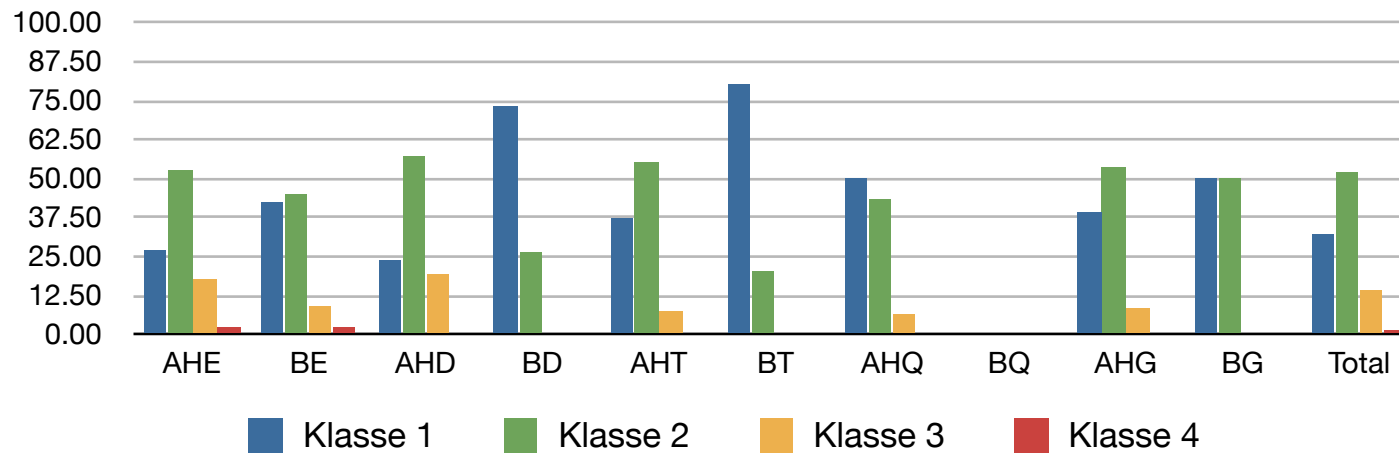

Klassierungen Alphorn & Büchel, BK-Jodlerfest Hasle-Rüegsau 2015

Klassierungen Alphorn & Büchel, ZS-Jodlerfest Sarnen 2015

Klassierungen Alphorn & Büchel, WS-Jodlerfest Saas-Fee 2015

Klassierungen Alphorn & Büchel, Total, UV-Jodlerfeste 2015

UV-Jodlerfest 2015 / BKJV in Hasle-Rüegsau/ ZSJV in Sarnen / WSJV in Saas-Fee

Anzahl Vorträge

Alphorn Einzel (AHE)	273	Einzelvorträge	315	48.7 %
Büchel Einzel (BE)	42	Formationen (bis Quartett)	261	40.3 %
Alphorn-Duo (AHD)	131	Gruppen	66	10.2 %
Büchel-Duo (BD)	15	Disqualifikation	5	0.8 %
Alphorn-Trio (AHT)	80			
Büchel-Trio (BT)	5			
Alphorn-Quartett (AHQ)	30			
Büchel-Quartett (BEQ)	0			
Alphorn-Gruppe (AHG)	62			
Büchel-Gruppe (BG)	4			
Disqualifikation	5			
Total	647			

15 Büchel-Duos, 5 Büchel-Trios (wovon zweimal dasselbe Trio), 0 Büchel-Quartette, 4 Büchelgruppen. s