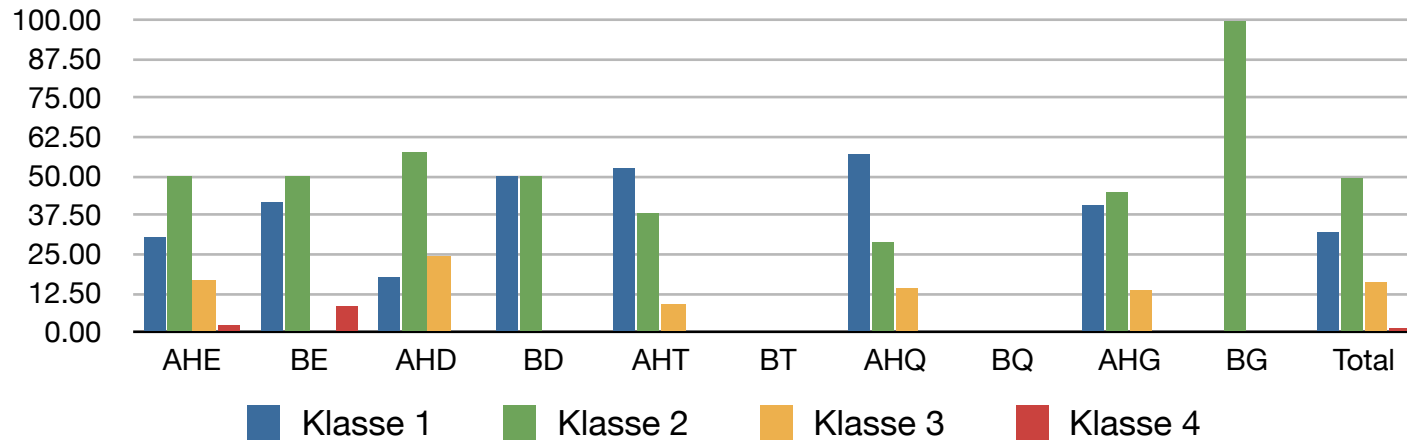

Klassierungen Alphorn & Büchel, BK-Jodlerfest Hasle-Rüegsau 2015

Klassierungen Alphorn & Büchel, ZS-Jodlerfest Sarnen 2015

Klassierungen Alphorn & Büchel, WS-Jodlerfest Saas-Fee 2015

Klassierungen Alphorn & Büchel, Total, UV-Jodlerfeste 2015

UV-Jodlerfest 2015 / BKJV in Hasle-Rüegsau/ ZSJV in Sarnen / WSJV in Saas-Fee

Anzahl Vorträge

Alphorn Einzel (AHE)	273	Einzelvorträge	315	48.7 %
Büchel Einzel (BE)	42	Formationen (bis Quartett)	261	40.3 %
Alphorn-Duo (AHD)	131	Gruppen	66	10.2 %
Büchel-Duo (BD)	15	Disqualifikation	5	0.8 %
Alphorn-Trio (AHT)	80			
Büchel-Trio (BT)	5			
Alphorn-Quartett (AHQ)	30			
Büchel-Quartett (BEQ)	0			
Alphorn-Gruppe (AHG)	62			
Büchel-Gruppe (BG)	4			
Disqualifikation	5			
Total	647			

15 Büchel-Duos, 5 Büchel-Trios (wovon zweimal dasselbe Trio), 0 Büchel-Quartette, 4 Büchelgruppen. s