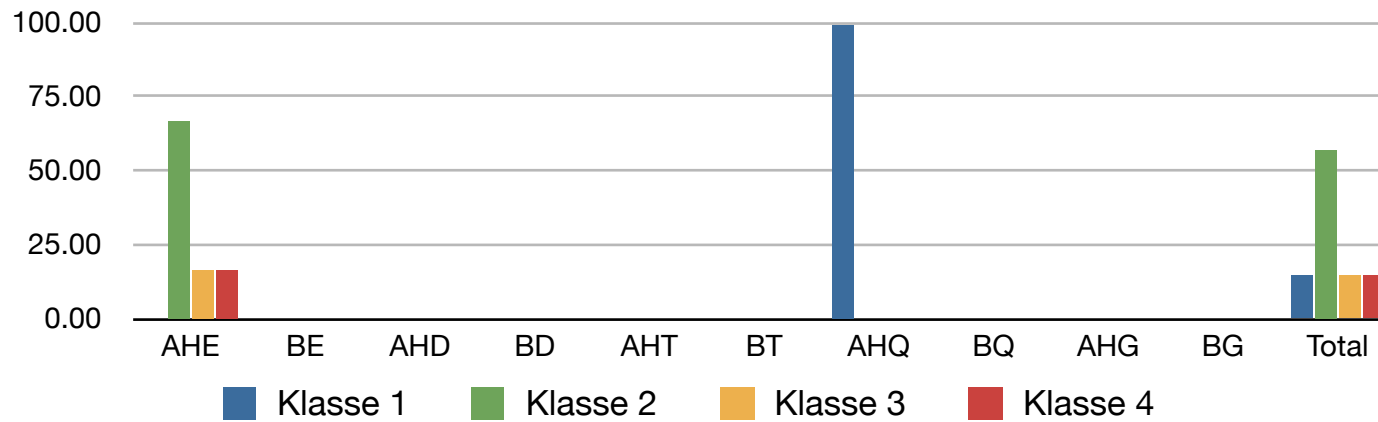

**Klassierungen Alphorn & Büchel, BKJV, NOSJV-Jodlerfest Gossau 2016**

**Klassierungen Alphorn & Büchel, ZSJV, NOSJV-Jodlerfest Gossau 2016**

**Klassierungen Alphorn & Büchel, NOSJV, NOSJV-Jodlerfest Gossau 2016**

**Klassierungen Alphorn & Büchel, NWSJV, NOSJV-Jodlerfest Gossau 2016**

**Klassierungen Alphorn & Büchel, WSJV, NOSJV-Jodlerfest Gossau 2016**

**Klassierungen Alphorn & Büchel, Total, NOSJV-Jodlerfest Gossau 2016**