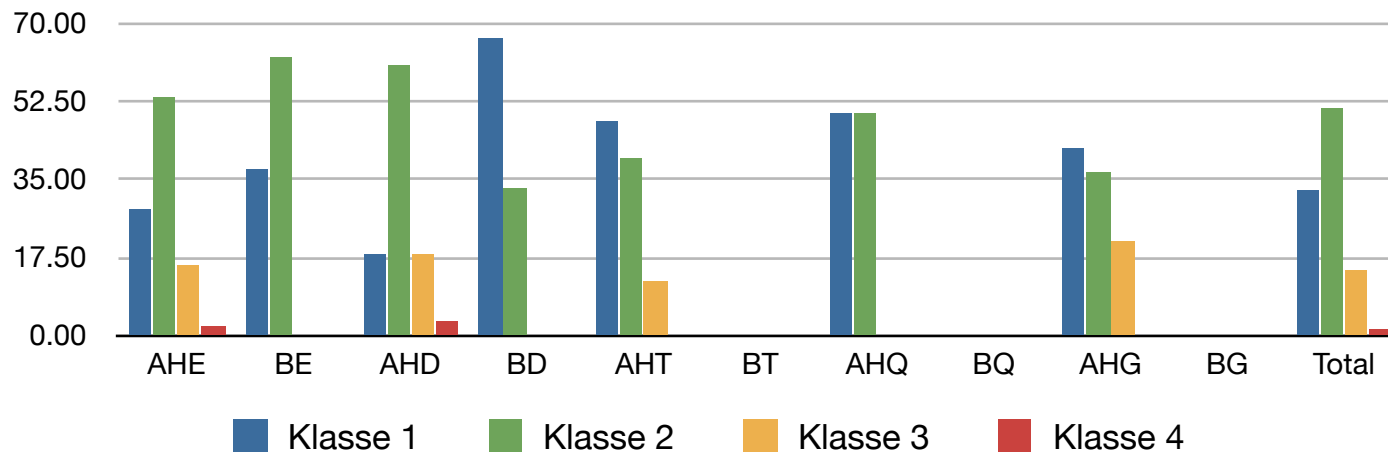

Klassierungen Alphorn & Büchel, Total, BK-Jodlerfest Steffisburg 2016