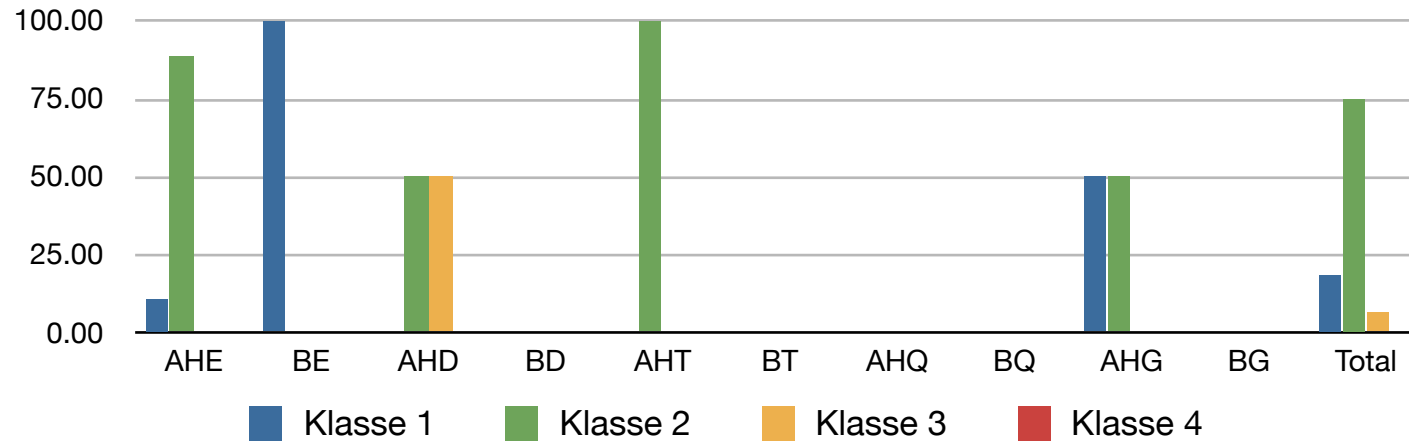

Klassierungen Alphorn & Büchel, BKJV, BK-Jodlerfest Steffisburg 2016

Klassierungen Alphorn & Büchel, ZSJV, BK-Jodlerfest Steffisburg 2016

Klassierungen Alphorn & Büchel, NOSJV, BK-Jodlerfest Steffisburg 2016

Klassierungen Alphorn & Büchel, NWSJV, BK-Jodlerfest Steffisburg 2016

Klassierungen Alphorn & Büchel, WSJV, BK-Jodlerfest Steffisburg 2016

Klassierungen Alphorn & Büchel, Total, BK-Jodlerfest Steffisburg 2016