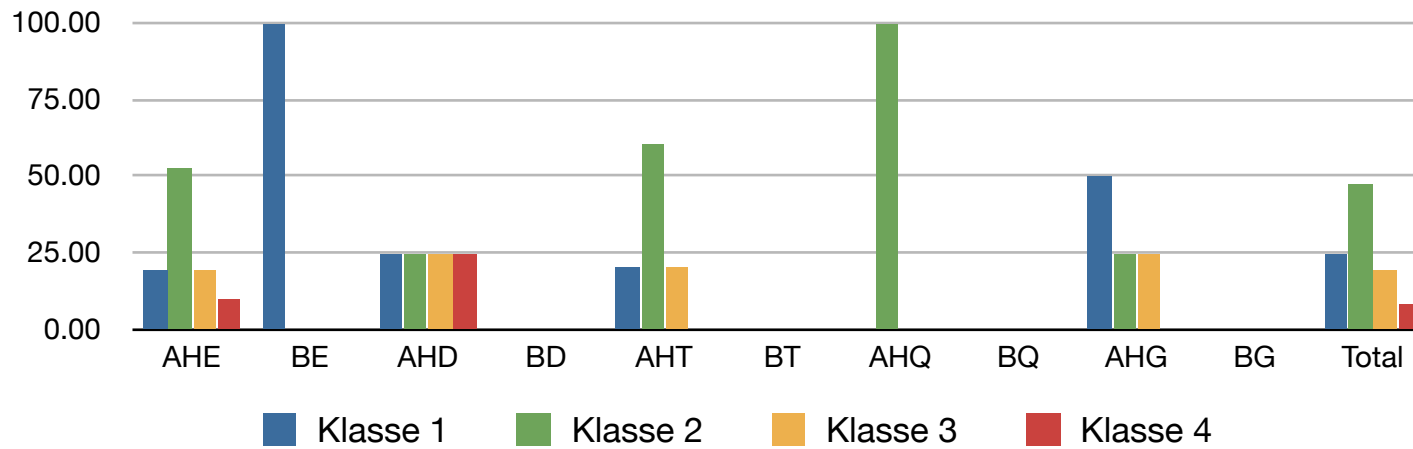

Klassierungen Alphorn & Büchel, BKJV, BK-Jodlerfest Steffisburg 2016

Klassierungen Alphorn & Büchel, ZSJV, BK-Jodlerfest Steffisburg 2016

Klassierungen Alphorn & Büchel, NOSJV, BK-Jodlerfest Steffisburg 2016

Klassierungen Alphorn & Büchel, NWSJV, BK-Jodlerfest Steffisburg 2016

Klassierungen Alphorn & Büchel, WSJV, BK-Jodlerfest Steffisburg 2016

Klassierungen Alphorn & Büchel, Total, BK-Jodlerfest Steffisburg 2016