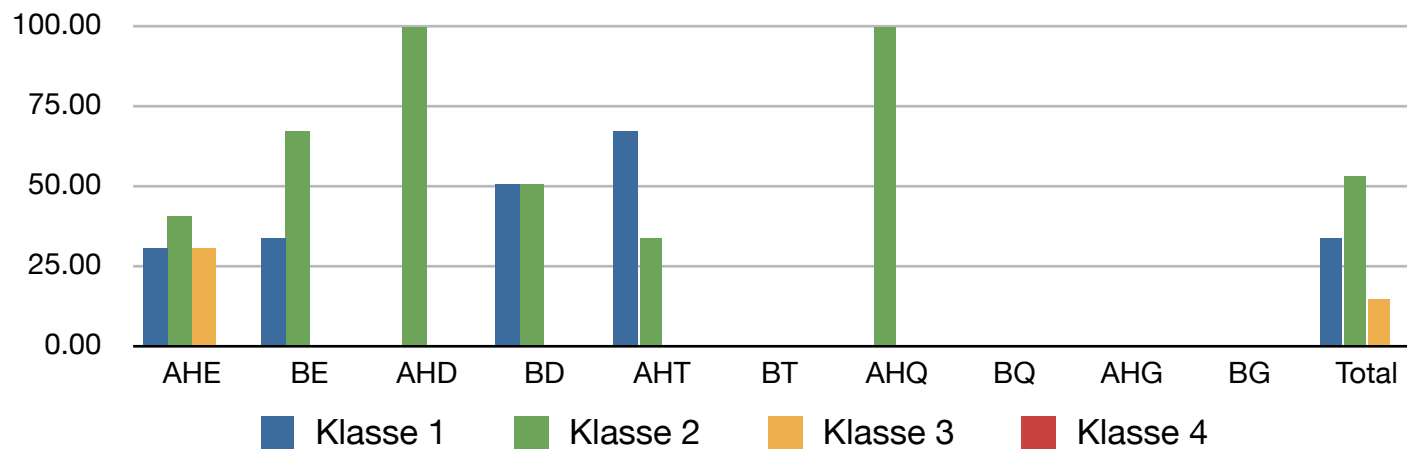

Klassierungen Alphorn & Büchel, BKJV, BK-Jodlerfest Steffisburg 2016

Klassierungen Alphorn & Büchel, ZSJV, BK-Jodlerfest Steffisburg 2016

Klassierungen Alphorn & Büchel, NOSJV, BK-Jodlerfest Steffisburg 2016

Klassierungen Alphorn & Büchel, NWSJV, BK-Jodlerfest Steffisburg 2016

Klassierungen Alphorn & Büchel, WSJV, BK-Jodlerfest Steffisburg 2016

Klassierungen Alphorn & Büchel, Total, BK-Jodlerfest Steffisburg 2016