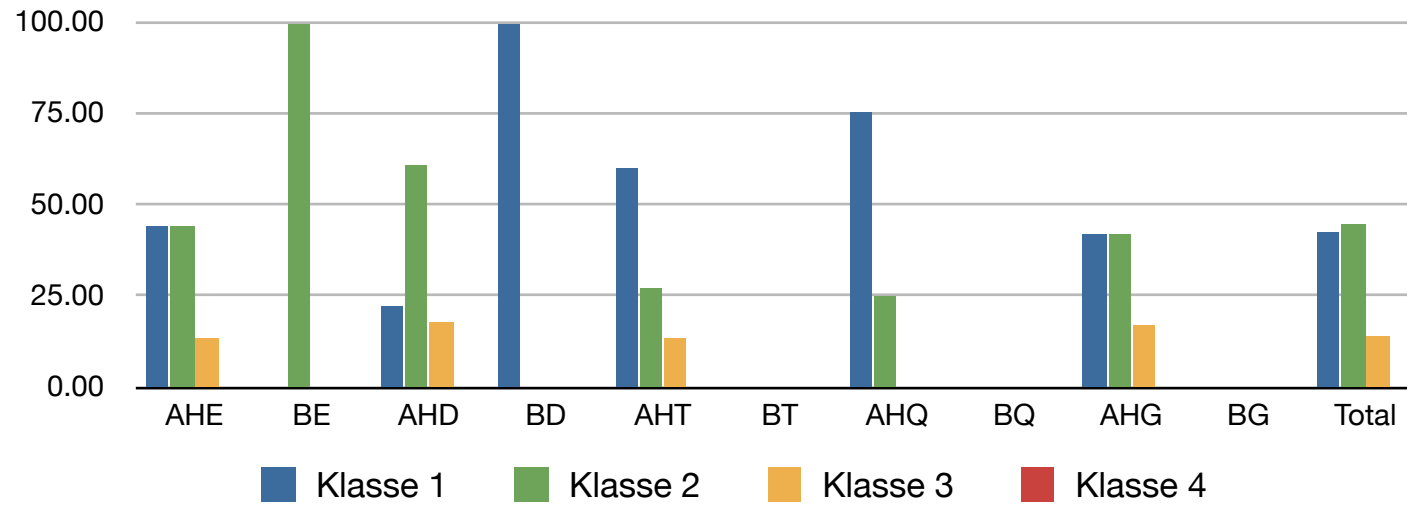

Klassierungen Alphorn & Büchel, BKJV, BK-Jodlerfest Steffisburg 2016

Klassierungen Alphorn & Büchel, ZSJV, BK-Jodlerfest Steffisburg 2016

Klassierungen Alphorn & Büchel, NOSJV, BK-Jodlerfest Steffisburg 2016