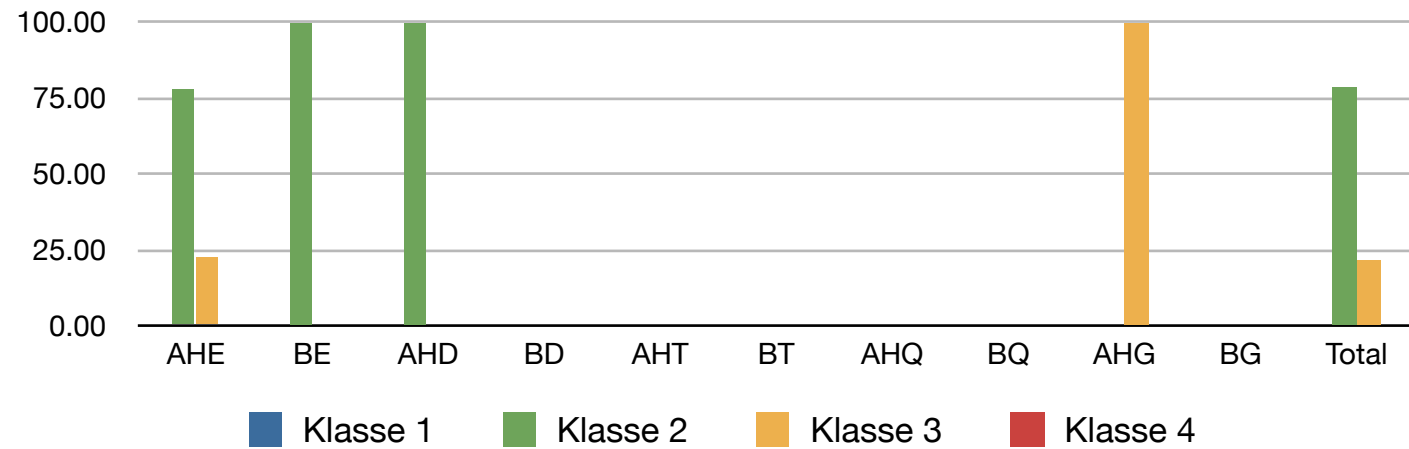

Klassierungen Alphorn & Büchel, NWSJV, BK-Jodlerfest Steffisburg 2016